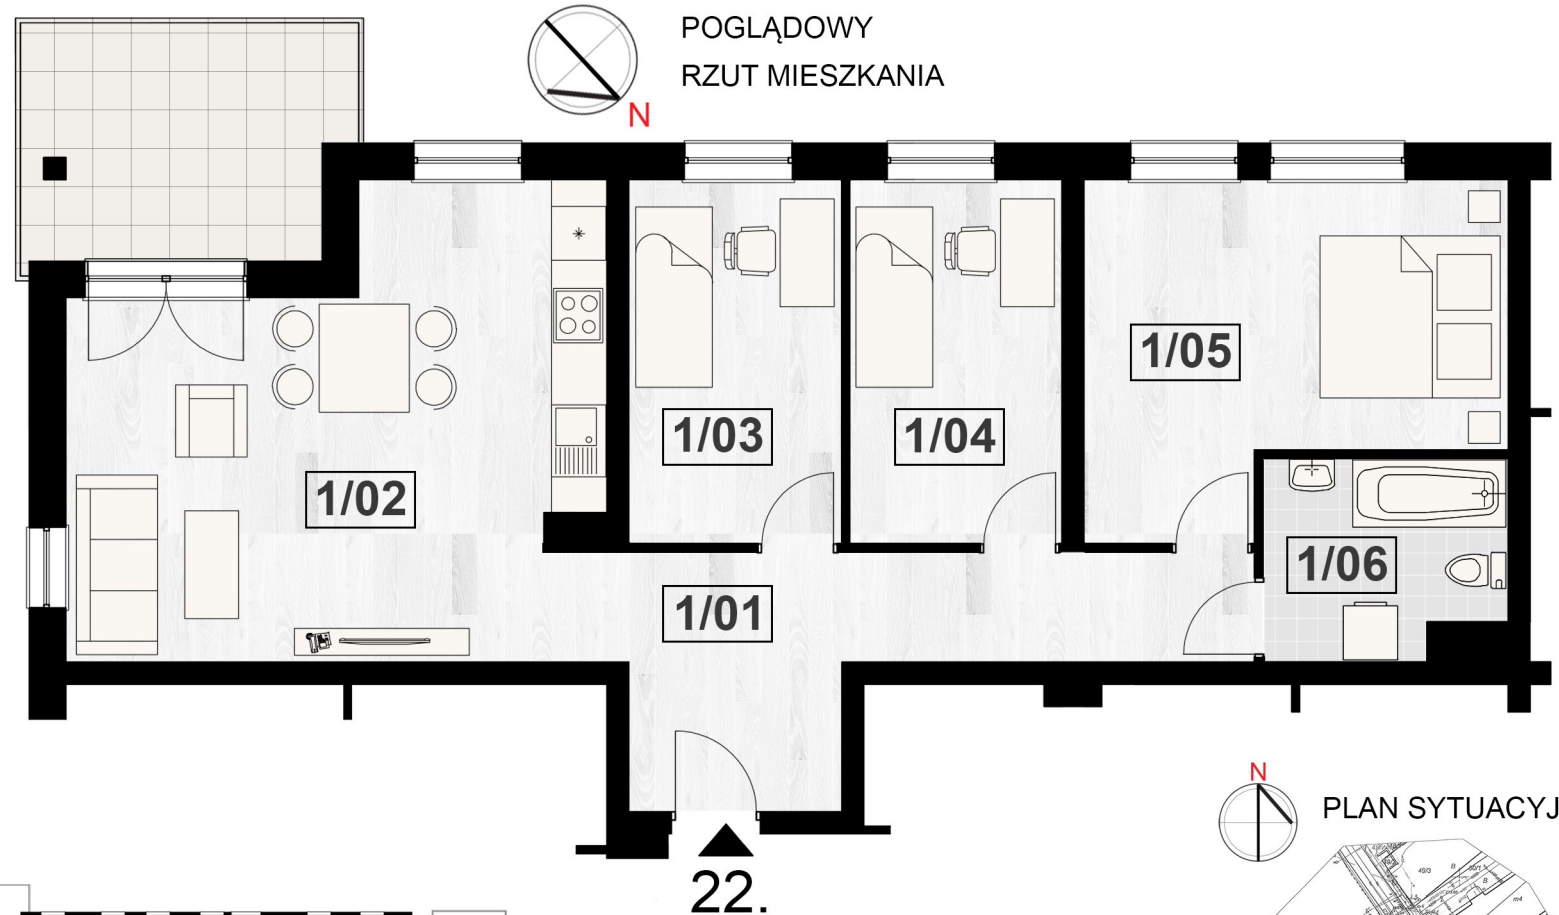

ZESTAWIENIE POWIERZCHNI
UŻYTKOWEJ

1.1. Korytarz	12.54m ²
1.2. Salon + aneks	27.31m ²
1.3. Pokój	9.39m ²
1.4. Pokój	9.39m ²
1.5. Sypialnia	15.89m ²
1.6. Łazienka	5.66m ²

80.18 m²

+ balkon 9.75 m²

USYTUOWANIE MIESZKANIA
W BUDYNKU