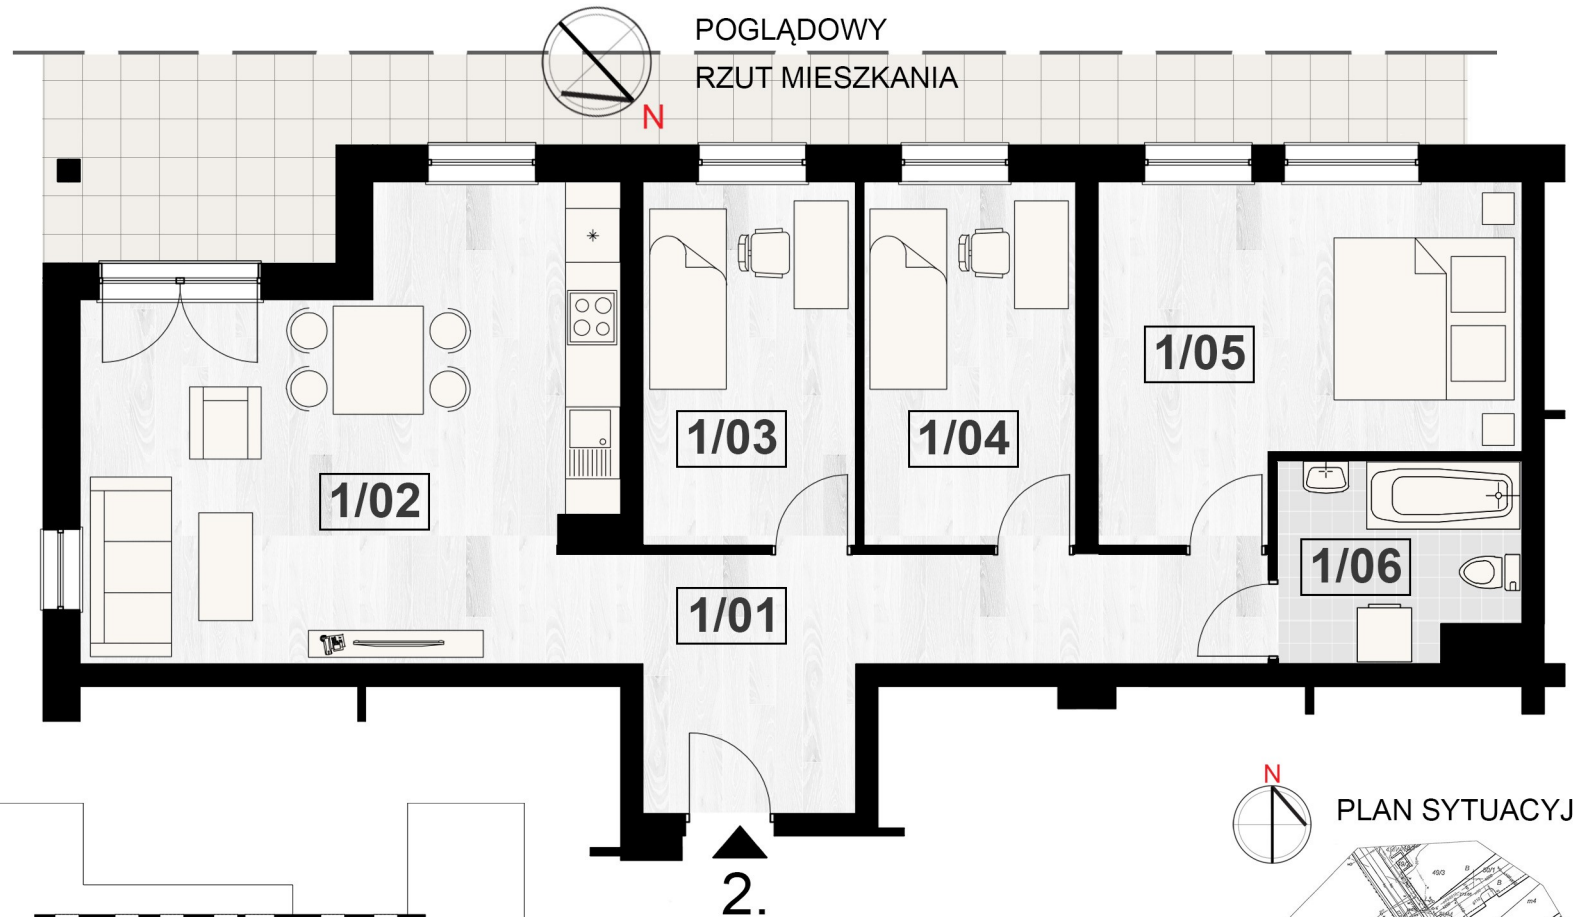

ZESTAWIENIE POWIERZCHNI
UŻYTKOWEJ

1.1. Korytarz	12.54m ²
1.2. Salon + aneks	27.31m ²
1.3. Pokój	9.39m ²
1.4. Pokój	9.39m ²
1.5. Sypialnia	15.89m ²
1.6. Łazienka	5.66m ²

80.18 m²

+ taras 51.9 m²

USYTUOWANIE MIESZKANIA
W BUDYNKU